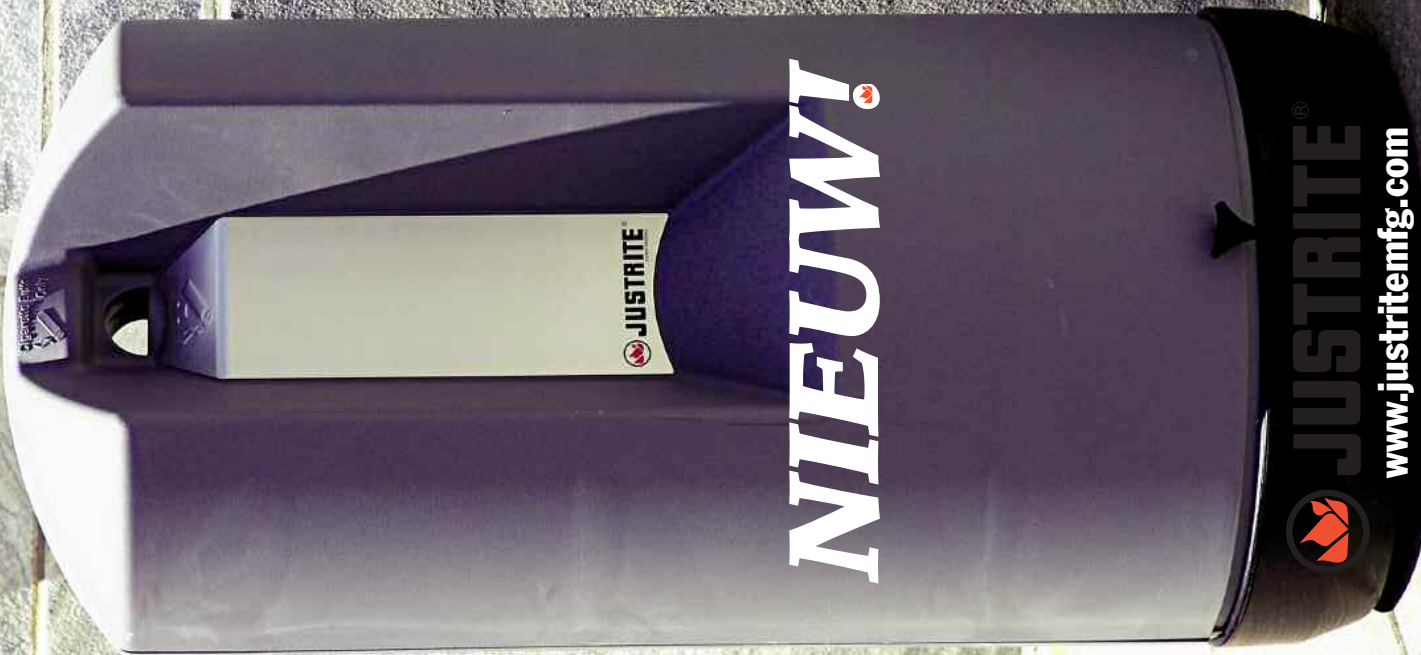

SteelCore™

SMOKERS CEASE-FIRE®

NIEUW!

www.justritemfg.com

Als de trend om het binnenshuis roken te verbieden blijft doorzetten, zal de behoefte aan buitenasbakken blijven toenemen. Om de uitstraling van uw bedrijf te verbeteren en uw terrein vrij van ontsierende sigarettenpeuken te houden, biedt Justrite verschillende aantrekkelijke asbakken die bij uw bedrijf en budget passen.

Het innovatieve, zelfdovende ontwerp van de veiligheidsasbak Original Smokers Cease-Fire® verzamelt ontsierende sigarettenpeuken op een veilige manier en voorkomt brand. Door de vlamvertragende, sterke polyethyleen roest, buigt of breekt deze onderhoudsarme rokersvriend niet. De unieke regenkap met opening voorkomt dat regen of ander afval in de bak komt. De grote stalen uitneembare emmer biedt plaats aan duizenden peuken. De bevestigingspunten onderaan gaan diefstal tegen en zorgen voor extra stabiliteit bij slecht weer. In omgevingen met een hoge luchtvochtigheid voorkomt de gepatenteerde interne "drip-lip" dat teercondens ontsnapt, zodat de buitenkant schoon en vrij van donkere en vuile vlekken blijft.

De gepatenteerde interne "drip-lip" voorkomt dat vieze teercondens ontsnapt en helpt het oppervlak schoon en netjes te houden.

Brede (42 cm) stabiele basis.

De ingegoten bevestigingspunten aan beide kanten gaan diefstal tegen en bieden veiligheid bij slecht weer.