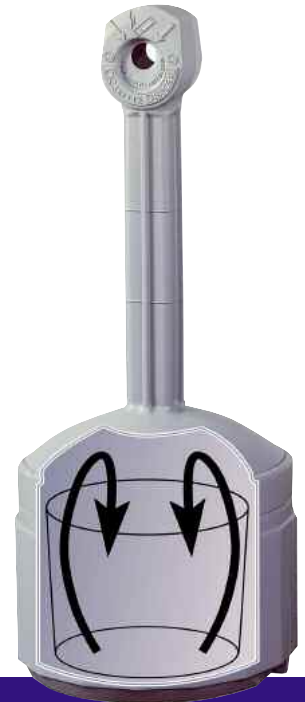

Zelfdovend is het geheim!

Als u een brandende sigaret in de veiligheidsasbak gooit, doet de Smokers Cease-Fire® de rest. Door het zuurstofarme ontwerp verstikt de brandende sigaret snel en gaat uit.