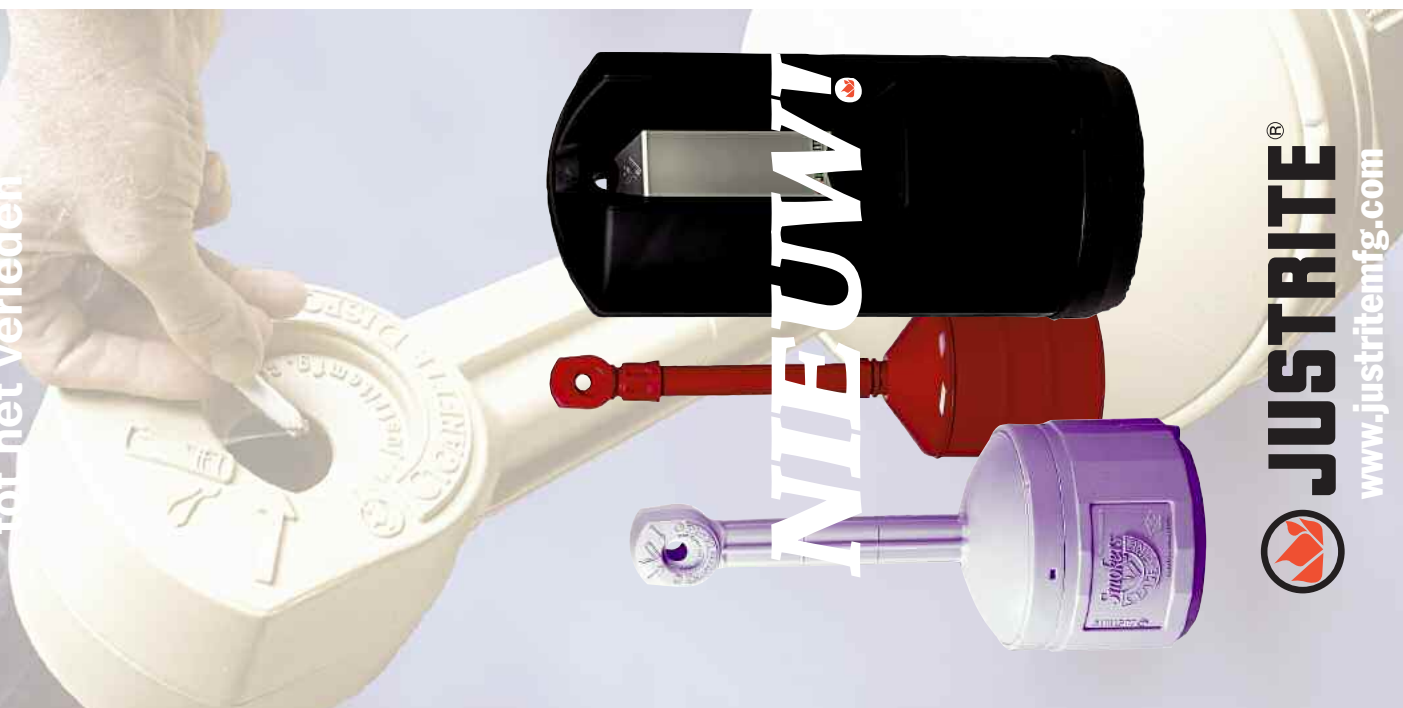

NIEUW!

www.justritemfg.com

©2006 Justrite Manufacturing Company, L.L.C.
Code Int (0608)